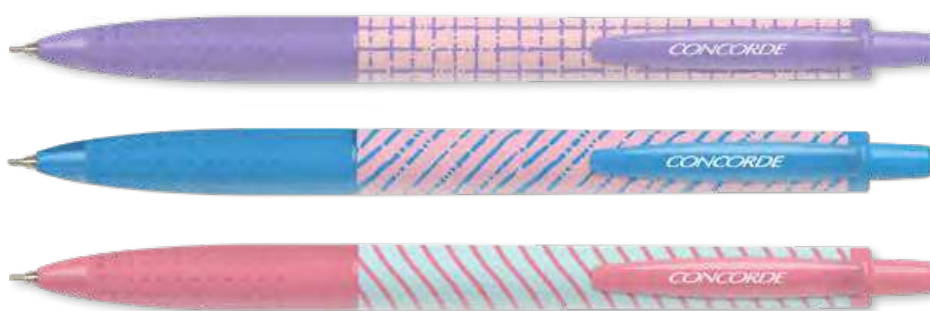

Kuličkové pero CONCORDE Sierra

Novinka

A4697	asort	8 595097 831535 >	24/600/1200