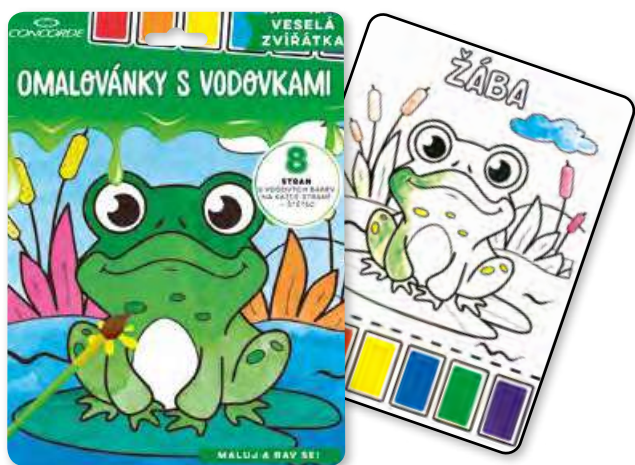

Cestovní omalovánky CONCORDE samolepicí

- sada obsahuje 4 veselé samolepicí obrázky a 6 voskovek
- dodáváno v mixu 2 sad motivů

Novinka

A440 DL 4 897066 631011 > 50/100

Omalovánky s vodovkami CONCORDE

- sada obsahuje 8 stran veselých obrázků, 6 vodových barev na každé straně a malířský štětec

Novinka

A430

A431

A432

A430	Cirkus, A4	4 897066 630984 >	12/24/48
A431	Dopravní prostředky, A4	4 897066 631004 >	12/24/48
A432	Veselé zvířátka, A4	4 897066 630991 >	12/24/48