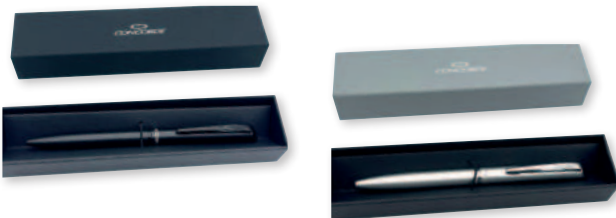

Kuličkové pero CONCORDE Octopus

A14685 ■ černé 8 595097 832501 > 25/200

A14686 ■ stříbrné 8 595097 832525 > 25/200

Kuličkové pero CONCORDE Boss