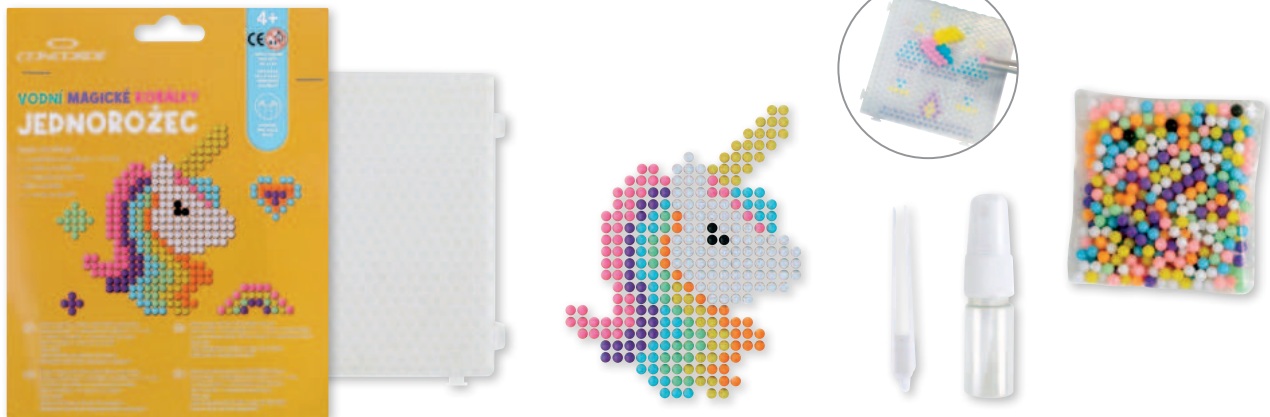

Vodní magické korálky CONCORDE Jednorozec

• sada obsahuje 1 x podložka na korálky (11 x 11 cm), 1 x držák na korálky, 1 x rozprašovač na vodu, 380 ks korálků a šablonu

Novinka

A3300

Jednorozec

24/48