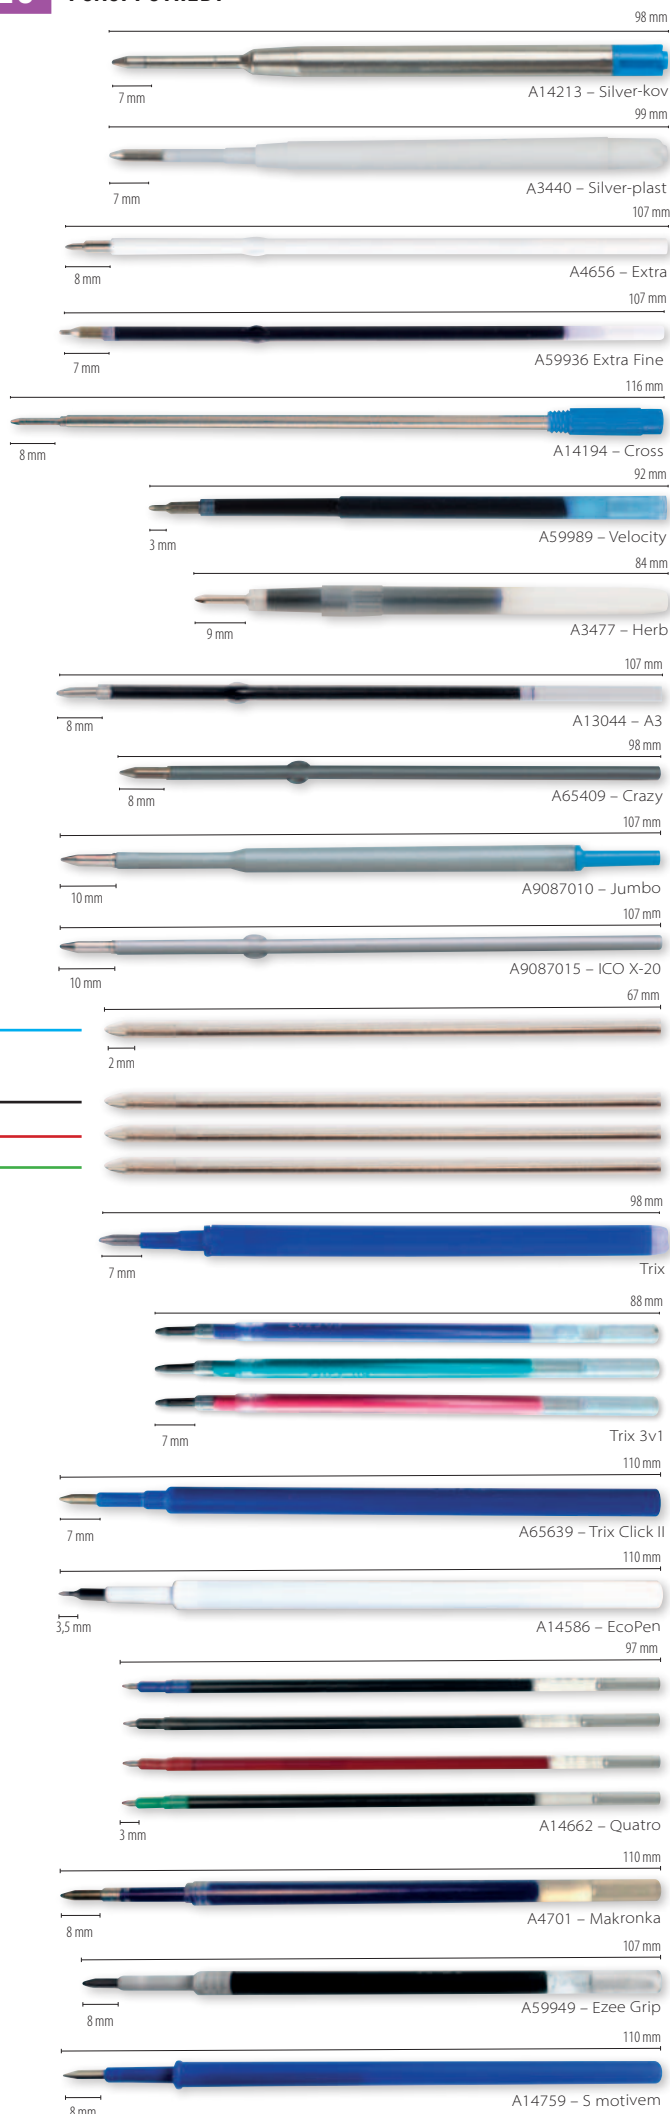

A14213	Silver, 0,8 mm, kov, 1 500 m	8 595097 835298	modrá	100
A3440	Silver, 0,8 mm, plast, 1 200 m	8 595097 817232	modrá	50
A4656	Extra, 0,5 mm, plast	8 595097 820782	modrá	100
A59936	Extra Fine, 0,6 mm, plast	8 595097 823639	modrá	12
A14194	Cross, 0,8 mm, kov, 300 m	8 595097 819823	modrá	100
A59989	Velocity, 0,6 mm, plast, 1 600 m	8 595097 816778	modrá	12
A3477	Herb 330, 0,7 mm, plast, 1 000 m	8 595097 824292	modrá	50
A13044	A3, 0,7 mm, plast, 500 m	8 595097 833539	modrá	400
A65409	Crazy, 0,7 mm, plast, 2 500 m	8 595097 824636	modrá	100
A9087010	ICO Jumbo, 0,8 mm, plast, 3 000 m	5 997072 112753	modrá	25
A9087015	ICO X-20, 0,8 mm, plast, 1 000 m	5 997072 112777	modrá	50
A2230	Mini RD1, 0,8 mm, kov, 1 000 m	8 595097 821208	modrá	50
A2231	Mini RD1, 0,8 mm, kov, 1 000 m	8 595097 821215	černá	50
A2232	Mini RD1, 0,8 mm, kov, 1 000 m	8 595097 821222	červená	50
A2233	Mini RD1, 0,8 mm, kov, 1 000 m	8 595097 835199	zelená	50
A14654	Trix, 0,7mm, plast, 3ks/blistr	8 595097 825213	modrá	12
A14663	Trix, 0,5mm, plast, 3ks/blistr	8 595097 831443	modrá	12
A14675	Trix 3v1, 0,7mm, plast, 10ks	8 595097 832921	modrá	10
A14676	Trix 3v1, 0,7mm, plast, 10ks	8 595097 832945	zelená	10
A14677	Trix 3v1, 0,7mm, plast, 10ks	8 595097 832969	červená	10
A65639	Trix Click II, 0,7mm, plast, 3 ks/blistr	8 595097 833874	modrá	12
A14586	EcoPen, 0,5mm, plast, 10 ks	8 595097 832884	modrá	10
A4662	Quatro, 0,5mm, plast, 10 ks	8 595097 831597	modrá	10
A4663	Quatro, 0,5mm, plast, 10 ks	8 595097 831603	černá	10
A4664	Quatro, 0,5mm, plast, 10 ks	8 595097 831610	červená	10
A4665	Quatro, 0,5mm, plast, 10 ks	8 595097 831627	zelená	10
A4701	Makronka, 0,5 mm, plast	8 595097 833775	modrá	100
A59949	Ezee Grip, 0,7 mm, plast, 10 ks	8 595097 835526	modrá	12
A14759	S motivem, 0,5 mm, 3 ks/blistr	8 595097 833645	modrá	12