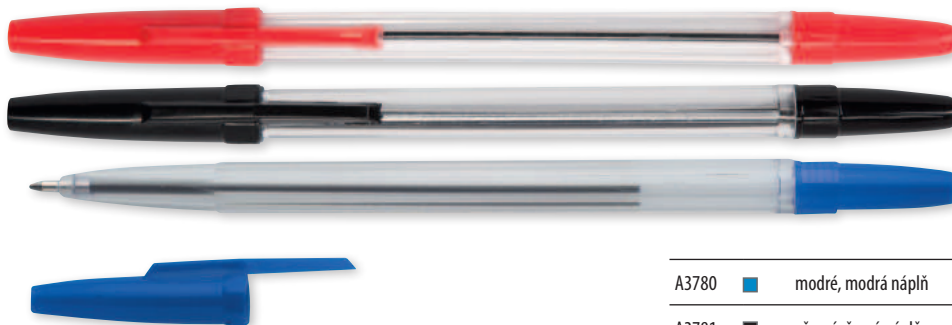

Kuličkové pero CONCORDE 54-1

A3780 ■ modré, modrá náplň 8 595097 807974 > 50/2000

A3781 ■ černé, černá náplň 8 595097 809732 > 50/2000

A3782 ■ červené, červená náplň 8 595097 809749 > 50/2000

A4000 ■ assort, 4 ks, sáček 8 595097 810172 > 10/200

A4001 ■ modré, modrá náplň, 1 ks, sáček 8 595097 810189 > 10

A4002 ■ červené, červená náplň, 1 ks, sáček 8 595097 810196 > 10

A4003 ■ černé, černá náplň, 1 ks, sáček 8 595097 810202 > 10