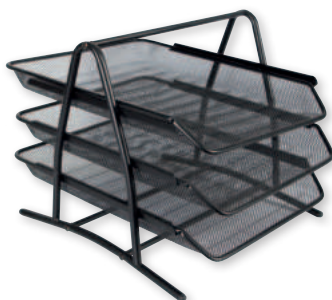

Organizér 5 přihrádek CONCORDE

12,5 x 22 x 12,8 cm

A68062 ■  6/48

Trojbox CONCORDE

35 x 27,8 x 26,5 cm

A68030 ■  1/12

A68048 ■  1/12

Pětibox CONCORDE