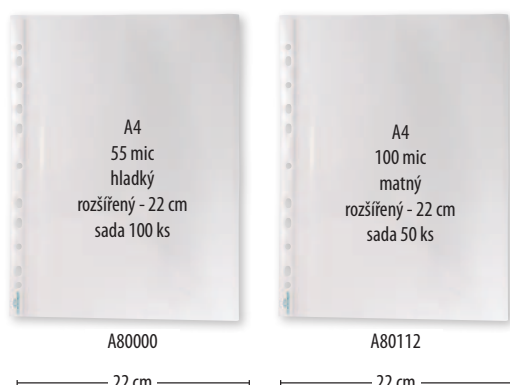

Prospektové obaly CONCORDE A4

Novinka

A80000	A4, 55 mic., hladký, sada 100 ks	8 595097 819496 >	1/10
A80112	A4, 100 mic., matný, sada 50 ks	8 595097 824247 >	1/20
A80115	A4, 33 mic., hladký, sada 100 ks	8 595097 831979 >	1/20
A80116	A4, 45 mic., hladký, sada 100ks	8 595097 835472 >	1/20