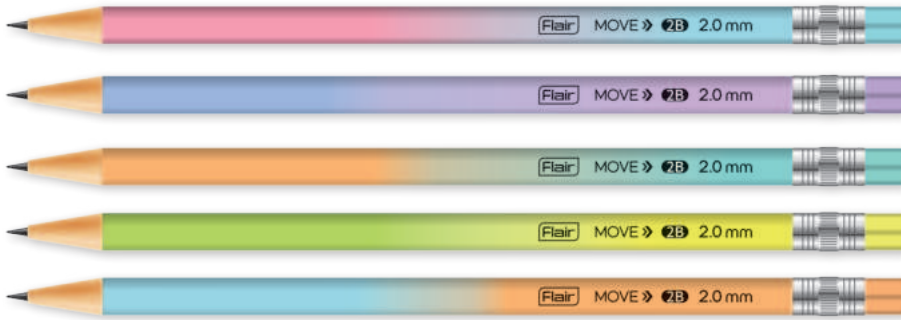

Mechanická grafitová tužka CONCORDE Move

- extra dlouhá náplň 120 mm
- snadné ořezávání
- 2B č. 1
- bezdřevé

Novinka

A59991	asort	8 901765 097491 >	50/1200
A59992	ořezávkto ProSharp, 2,0 mm	8 901765 087294 >	20/4000