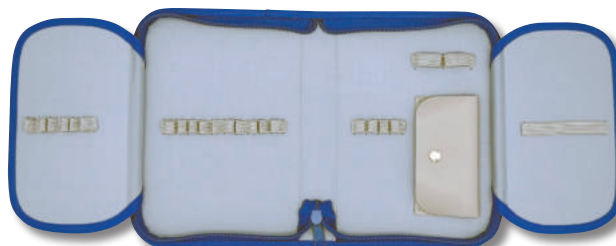

CONCORDE Ice hockey, grey

- pencil pouch 2 zippers
- pencil cases, single deck, 2 flaps
- shoe bag 32,5 x 1 x 44 cm

A29630	Pencil pouch	8 595097 833331	18/72
A29631	Shoe bag	8 595097 833355	20/100
A29632	Pencil cases	8 595097 833379	12/48

CONCORDE Ice hockey, blue

- pencil pouch 2 zippers
- pencil cases, single deck, 2 flaps
- shoe bag 32,5 x 1 x 44 cm

A29638

A29636	Pencil pouch	8 595097 833393	18/72
A29637	Shoe bag	8 595097 833416	20/100
A29638	Pencil cases	8 595097 833430	12/48