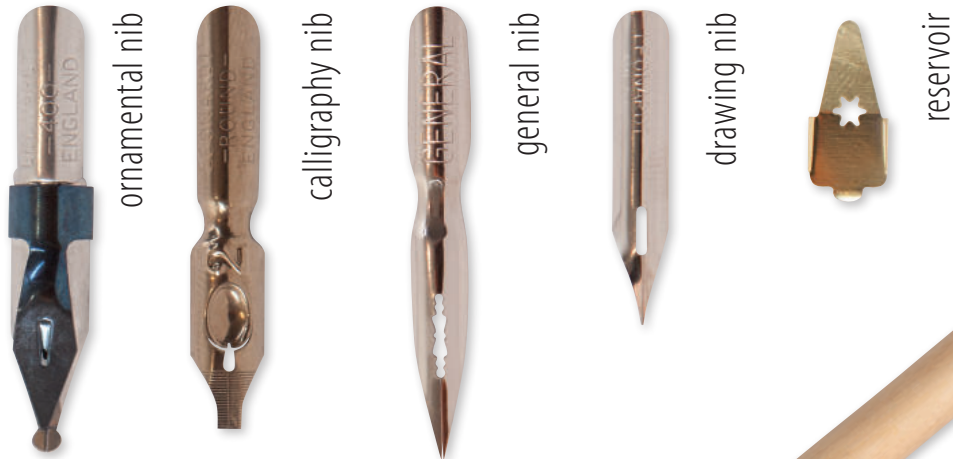

Office Supplies
Co. Ltd.

QUICK-DRYING

WASHABLE

TEST 5 YEARS STICKS

NOT DRY

CONCORDE

WWW.VOLF-CONCORDE.CZ

Nibs, pen holders

Ornamental nib

Calligraphy nib ATO

A100002	ornamental nib, 0,5 mm	8 595097 800203 >	36
A100003	ornamental nib, 0,75 mm	8 595097 800241 >	36
A100004	ornamental nib, 1,00 mm	8 595097 800180 >	36
A100006	ornamental nib, 1,50 mm	8 595097 800500 >	36
A100007	ornamental nib, 2,00 mm	8 595097 800357 >	36
A100008	ornamental nib, 2,50 mm	8 595097 800012 >	36
A100009	ornamental nib, 3,00 mm	8 595097 801507 >	36
A100010	calligraphy nib ATO 0	8 595097 813180 >	12
A100011	calligraphy nib ATO 1	8 595097 813197 >	12
A100012	calligraphy nib ATO 1,5	8 595097 813203 >	12
A100013	calligraphy nib ATO 2	8 595097 813210 >	12
A100014	calligraphy nib ATO 2,5	8 595097 813227 >	12
A100015	calligraphy nib ATO 3	8 595097 813234 >	12
A100016	calligraphy nib ATO 3,5	8 595097 813241 >	12
A100017	calligraphy nib ATO 4	8 595097 813258 >	12
A100018	calligraphy nib ATO 5	8 595097 813265 >	12
A100019	calligraphy nib ATO 6	8 595097 813272 >	12
A100030	reservoir	8 595097 807394 >	12
A102500	general nib	8 595097 803006 >	36
A101423	drawing nib	8 595097 802993 >	36
A101775	lacquered pen holder, black, 17 cm	8 595097 807431 >	6
A101776	lacquered natural pen holder, 17 cm	8 595097 823660 >	6