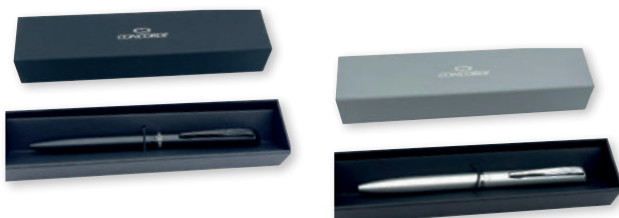

Ball pen CONCORDE Octopus

A14685 ■ black 8 595097 832501 > 25/200

A14686 ■ silver 8 595097 832525 > 25/200

Ball pen CONCORDE Boss