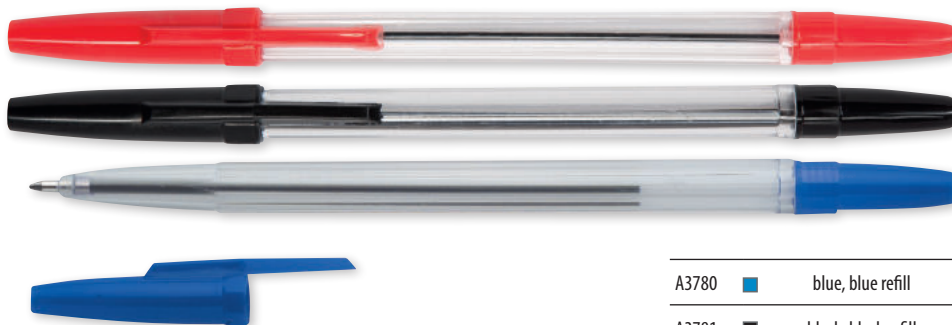

Ball pen CONCORDE 54-1

A3780 ■ blue, blue refill 8 595097 807974 > 50/2000

A3781 ■ black, black refill 8 595097 809732 > 50/2000

A3782 ■ red, red refill 8 595097 809749 > 50/2000

A4000 assorted, 4 pcs, bag 8 595097 810172 > 10/200

A4001 ■ blue, blue refill, 1 pc, bag 8 595097 810189 > 10

A4002 ■ red, red refill, 1 pc, bag 8 595097 810196 > 10

A4003 ■ black, black refill, 1 pc, bag 8 595097 810202 > 10