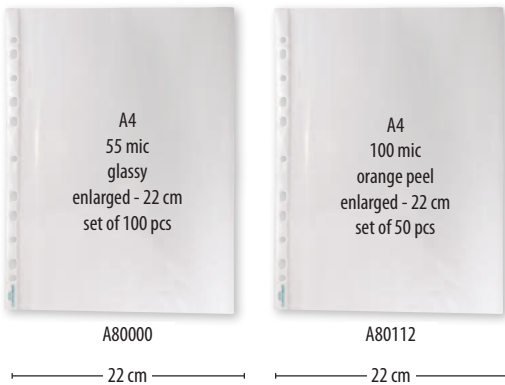

Punched pockets CONCORDE A4

New

A80000	A4, 55 mic., glassy, set of 100 pcs	8 595097 819496	1/10
A80112	A4, 100 mic., matt, set of 50 pcs	8 595097 824247	1/20
A80115	A4, 33 mic., glassy, set of 100 pcs	8 595097 831979	1/20
A80116	A4, 45 mic., glassy, set of 100 pcs	8 595097 835472	1/20