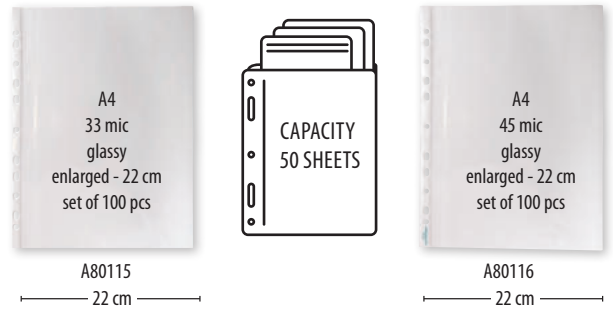

Punched pockets CONCORDE A4

New

A80000	A4, 55 mic., glassy, set of 100 pcs	8 595097 819496	1/10
A80112	A4, 100 mic., matt, set of 50 pcs	8 595097 824247	1/20
A80115	A4, 33 mic., glassy, set of 100 pcs	8 595097 831979	1/20
A80116	A4, 45 mic., glassy, set of 100 pcs	8 595097 835472	1/20