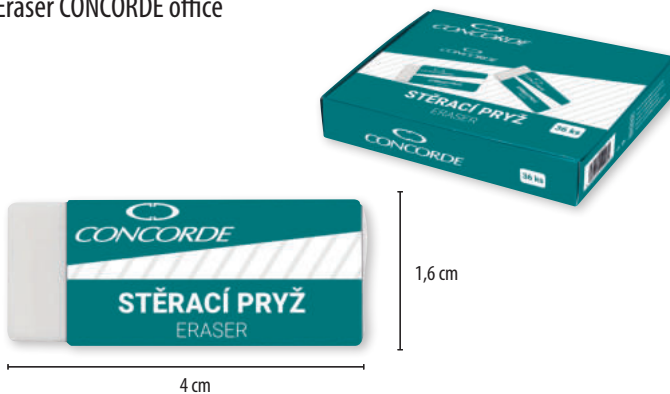

Eraser CONCORDE office

A65290	4 x 1,6 x 1 cm	6 932149 415015	>	36/720

Pencil holder CONCORDE