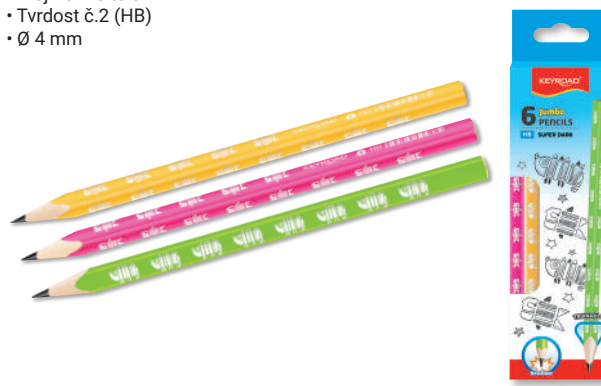

Grafitové tužky Neon Jumbo

- Atraktivní neonové barvy
- Trojhranné tělo
- Tvrdost č.2 (HB)
- Ø 4 mm

	vnitřní balení	displej	karton
A740	12 sad		144 sad