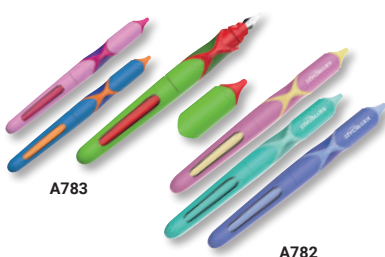

Plnicí pero Exact/Pastel

- Ergonomický měkčený úchop
- Iridiový hrot tvaru M pro pohodlné psaní
- Víčko s očkem pro zavěšení
- Dva kusy bombiček součástí blistrového balení
- Okénko pro optickou kontrolu stavu náplně
- Náplň vyrobená v Evropě

vnitřní balení		displej		karton	
A783	12 blistrů		144 blistrů		
A782	12 blistrů		144 blistrů		

Plnicí pero Neo

- Ergonomický měkčený úchop
- Iridiový hrot tvaru M pro pohodlné psaní
- Modrá inkoustová náplň
- Snadno zjistitelný stav náplně skrze průhledné tělo
- Víčko s očkem pro zavěšení
- Dva kusy bombiček součástí blistrového balení
- Náplň vyrobená v Evropě