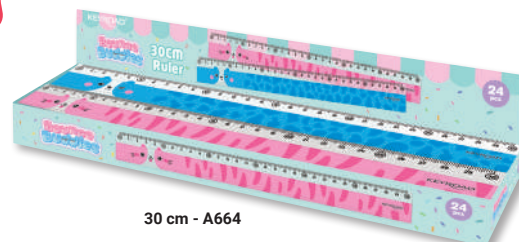

A660 - 15 cm

	vnitřní balení	karton
A660	48 ks 	480 ks
A661	24 ks 	288 ks
A662	24 ks 	288 ks

Pravítka Zvířátka

- 15 cm, 30 cm
- Průhledné
- Dobře přilne k papíru
- S motivem zvířátek

NOVINKA

15 cm - A663

30 cm - A664